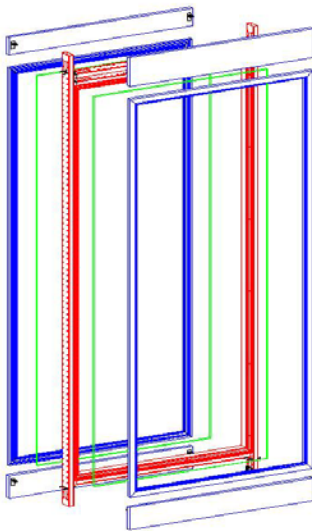

Χαρακτηριστικά

Αρθρωτή κατασκευή / Μεταλλικός σκελετός

Ο φέρων μεταλλικός σκελετός σχηματίζεται από κατακόρυφες διάτρητες και οριζόντιες χαλύβδινες δοκούς ορθογωνικής διατομής 60x25x1,5mm, που συνδέονται μεταξύ τους με ειδικούς συνδέσμους από ενισχυμένο πολυαμίδιο (PA).

Οι μεταλλικές δοκοί φέρουν ειδικές εγκοπές και οπές για την αγκίστρωση ειδικών βάσεων, για την στερέωση των πείρων ανάρτησης των επενδύσεων (πανέλων), για την σύνδεση επιφανειών και για την διέλευση καλωδιώσεων.

Στο κάτω μέρος κάθε κάθετου στοιχείου προσαρμόζεται ειδικός ρεγουλατόρος και στο άνω μέρος υπάρχει ειδικό τηλεσκοπικό στοιχείο διαδρομής 100mm, για την πλήρη προσαρμογή του τοιχώματος ακόμα και σε μη οριζόντια δάπεδα και οροφές.